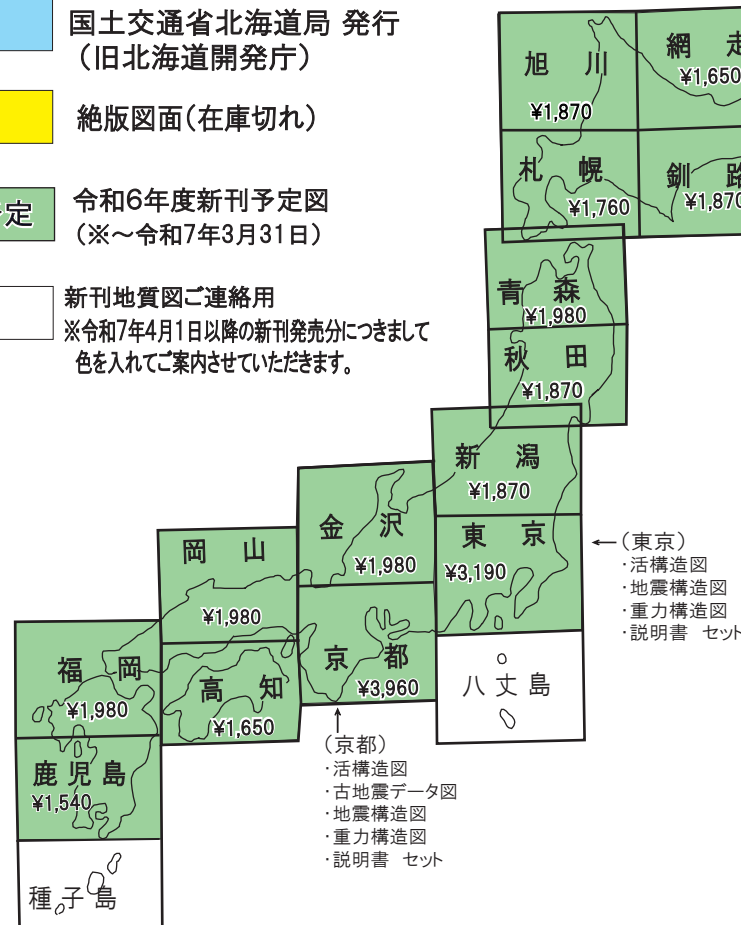

- 地質調査総合センター発行 (旧地質調査所)
- 国土交通省北海道局発行 (旧北海道開発庁)
- 絶版図面(在庫切れ)
- 予定 令和6年度新刊予定図 (※～令和7年3月31日)
- 新刊地質図ご連絡用 (※令和7年4月1日以降の新刊発売分につきましては色を入れてご案内させていただきます。)

50万分の1活構造図

50万分の1地質図(6図) 20万分の1地質図

(網走、釧路、旭川、札幌、八丈島、種子島)

★50万分の1鉱物資源図★

1.北海道(東部・西部 2枚組)	1996年 ¥7,480
2.東北(青森, 岩手, 秋田, 宮城, 山形, 福島)	1997年 ¥4,510
3.関東甲信越(茨城, 千葉, 栃木, 群馬, 埼玉, 東京, 神奈川, 山梨, 静岡, 新潟, 長野)	1998年 ¥4,730
4.中部近畿(富山, 石川, 福井, 岐阜, 愛知, 三重, 滋賀, 京都, 大阪, 兵庫, 奈良, 和歌山)	2000年 ¥4,730
5.中国四国(鳥取, 島根, 岡山, 広島, 山口, 徳島, 愛媛, 高知)	2003年 ¥4,950
6.九州(福岡, 佐賀, 長崎, 大分, 熊本, 宮崎, 鹿児島)	2003年 ¥4,840
7.南西諸島(付 日本の鉱物資源略図)	2005年 ¥3,630

★県別地質図及び特別地域地質図★

《県別地質図》	
1/20万 岩手県地質図(北上川流域)	1981年 ¥4,400
1/10万 群馬県地質図	1999年 ¥7,700
1/20万 新潟県地質図(解説書200頁)	2000年 ¥8,800
1/10万 富山県地質図(解説書201頁)	1992年 ¥5,028
1/10万 石川県地質図(地質誌321頁)	1993年 ¥5,500
【図面1平面図・図面2断面図・図面3地すべり・温泉等分布図(オーバーレイ)】	
1/20万 三重県地質図	1980年 ¥2,600
1/10万 滋賀県地質図	1979年 ¥2,305
滋賀県地質図解説書(滋賀県自然分冊541頁) ¥3,353	
1/20万 島根県地質図(重力異常図オーバーレイ付)	1997年 ¥4,180
1/10万 岡山県地質図(2枚組)	1979年 ¥4,924
1/15万 山口県地質図(解説書167頁)	2012年 ¥8,800
1/15万 山口県放射年代図	1995年 ¥2,200
1/20万 高知県温泉脈推定基礎地質図	1991年 ¥3,143
1/10万 鹿児島県地質図(解説書117頁)	1991年 ¥16,500
《特別地域地質図》	
・2万5千分の1大阪府南部 泉南・泉北地域地質図 (地域:岸和田周辺)(解説書28頁)	1998年 ¥3,000
・5万分の1九重火山群地質図(地域:宮原、久住周辺) [地質図・断面図・解説書91頁]	1983年 ¥5,000

★構造図・断層系ストリップマップ★ ※ストリップマップとは細長い帯状の地図という意味です。

No1	1/50万 秋田	1968年 ¥990-	No10	1/10万 柳ヶ瀬-養老断層系ストリップマップ	1994年 ¥2,640-
No5	1/20万 信越地域活構造図	1979年 ¥1,760-	No11	1/10万 糸川川-静岡構造線活断層ストリップマップ	1995年 ¥2,640-
No6	1/20万 秋田・山形地域活構造図	1981年 ¥2,310-	No12	1/1万 兵庫東南部地域に伴う地層断層系ストリップマップ(説付)	1998年 ¥3,740-
No7	1/2.5万 阿寺断層系ストリップマップ(説付)	1993年 ¥3,080-	No13	1/2.5万 花折断層系ストリップマップ(説付)	2000年 ¥2,970-
No8	1/2.5万 中央構造線四国地域活断層系ストリップマップ(説付)	1993年 ¥4,730-	No14	1/200万 全国主要活断層活動確率地図(説付)	2005年 ¥2,860-
No9	1/2.5万 中央構造線近畿地域活断層系ストリップマップ	1994年 ¥2,530-			